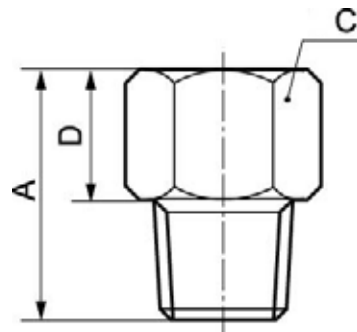

### Prolunga maschio/femmina - A5

Pressione di utilizzo min/max

0 / 15 bar

Codice	Filettatura	Maschiatura	Dim. A (mm)	Dim. C (mm)	Dim. D (mm)
A5 1818	R1/8	G1/8	20	14	12
A5 1814	R1/8	G1/4	22.5	17	14.5
A5 1838	R1/8	G3/8	22.5	22	14.5
A5 1414	R1/4	G1/4	25	17	14
A5 1438	R1/4	G3/8	28.5	22	17.5
A5 1412	R1/4	G1/2	29	24	18
A5 3838	R3/8	G3/8	28.5	22	17
A5 3812	R3/8	G1/2	32	24	20.5
A5 3834	R3/8	G3/4	27	32	17
A5 1212	R1/2	G1/2	34	24	20
A5 1234	R1/2	G3/4	35	32	21
A5 1201	R1/2	G1	30.5	38	18
A5 3434	R3/4	G3/4	30.5	32	17
A5 3401	R3/4	G1	31	38	17.5
A5 3442	G3/4	G1 1/4	27.5	45	17.5
A5 0142	G1	G1 1/4	28.5	46	16.5
A5 4249	G1 1/4	G1 1/2	33	51	19